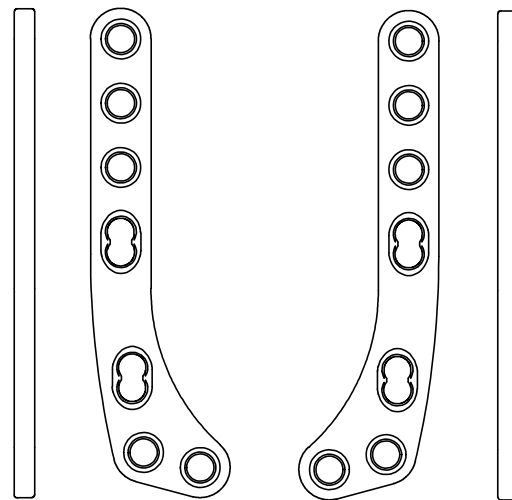

2.0mm Distal Femoral Osteotomy Plate DFO (DFO2.0)
2.7mm Distal Femoral Osteotomy Plate DFO (DFO2.7)
3.5mm Mini Distal Femoral Osteotomy Plate DFO (DFOM3.5)

DFO2.0

LEFT

RIGHT

DFO2.7

LEFT

RIGHT

DFOM3.5

LEFT

RIGHT