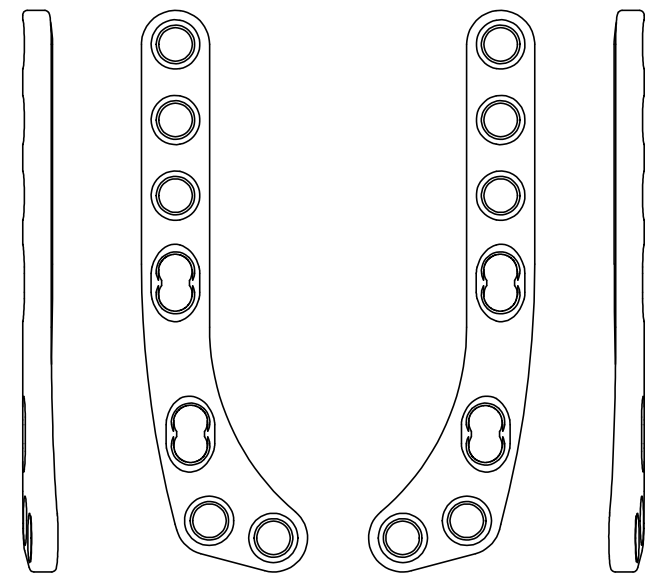

2.0mm Distal Femoral Osteotomy Plate DFO (DFO2.0)
2.7mm Distal Femoral Osteotomy Plate DFO (DFO2.7)
3.5mm Mini Distal Femoral Osteotomy Plate DFO (DFOM3.5)

DFO2.0

LEFT

RIGHT

DFO2.7

LEFT

RIGHT

DFOM3.5

LEFT

RIGHT