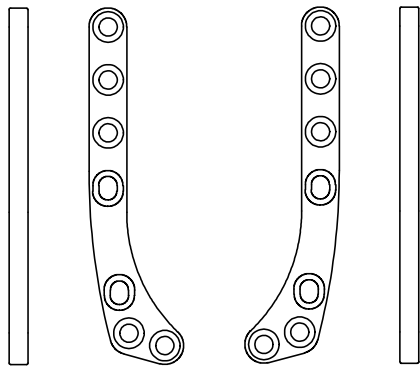

2.0mm Distal Femoral Osteotomy Plate DFO (DFO2.0)
2.7mm Distal Femoral Osteotomy Plate DFO (DFO2.7)
3.5mm Mini Distal Femoral Osteotomy Plate DFO (DFOM3.5)

DFO2.0

LEFT

RIGHT

DFO2.7

LEFT

RIGHT

DFOM3.5

LEFT

RIGHT